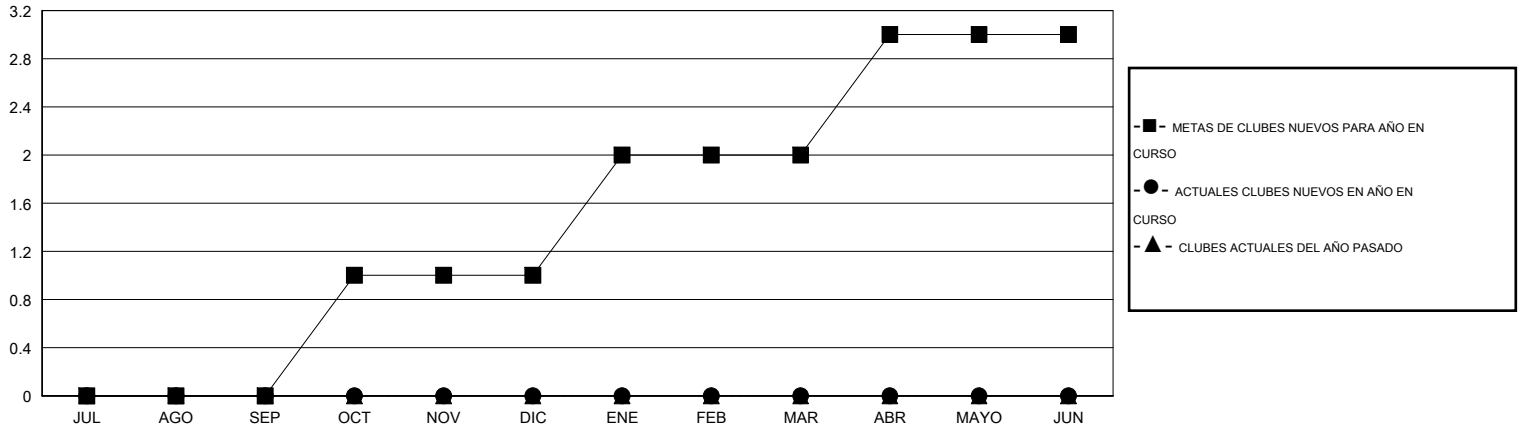

MONTHLY MEMBERSHIP PROGRESS REPORT

District O 1

Results as of: 8/31/2016

GMT: Pedro Marrello

UBICACIÓN ARGENTINA

GMT DE AE 3

Clubes					socios				
RESULTADOS DE 2016-2017					RESULTADOS DE 2016-2017				
TRIMESTRE	META DE CLUBES NUEVOS	NUEVOS CLUBES	CLUBES DADOS DE BAJA	GANANCIA/PÉRDIDA NETA	TRIMESTRE	META DE SOCIOS NUEVOS	SOCIOS FUNDADORES Y NUEVOS SOCIOS AÑADIDOS	SOCIOS DADOS DE BAJA	GANANCIA/PÉRDIDA NETA
JUL/AGO/SEP	0	0	1	-1	JUL/AGO/SEP	3	16	32	-16
OCT/NOV/DIC	1	0	0	0	OCT/NOV/DIC	23	0	0	0
ENE/FEB/MAR	1	0	0	0	ENE/FEB/MAR	16	0	0	0
ABR/MAYO/JUN	1	0	0	0	ABR/MAYO/JUN	15	0	0	0

METAS Y CIFRA ACUMULATIVA DE CLUBES NUEVOS

METAS Y CIFRA ACUMULATIVA DE SOCIOS

CLUBES DADOS DE BAJA: 1	9 CLUBS OF 46 AÑADIERON 1 O MÁS SOCIOS NUEVOS	<u>DISTRIBUCIÓN POR SEXO</u>
		MASCULINO 353 (43.26%)
		FEMENINO 463 (56.74%)
<u>SOCIOS DADOS DE BAJA</u>	CLIC AQUÍ PARA DATOS DE SALUD DE CLUB	SOCIOS EN UNIDAD FAMILIAR 322
FALLECIDOS 0		CABEZA DE FAMILIA 149
CLUB CANCELADO 0		NO ES CABEZA DE FAMILIA 173
OTRO 32		
TOTAL 32		