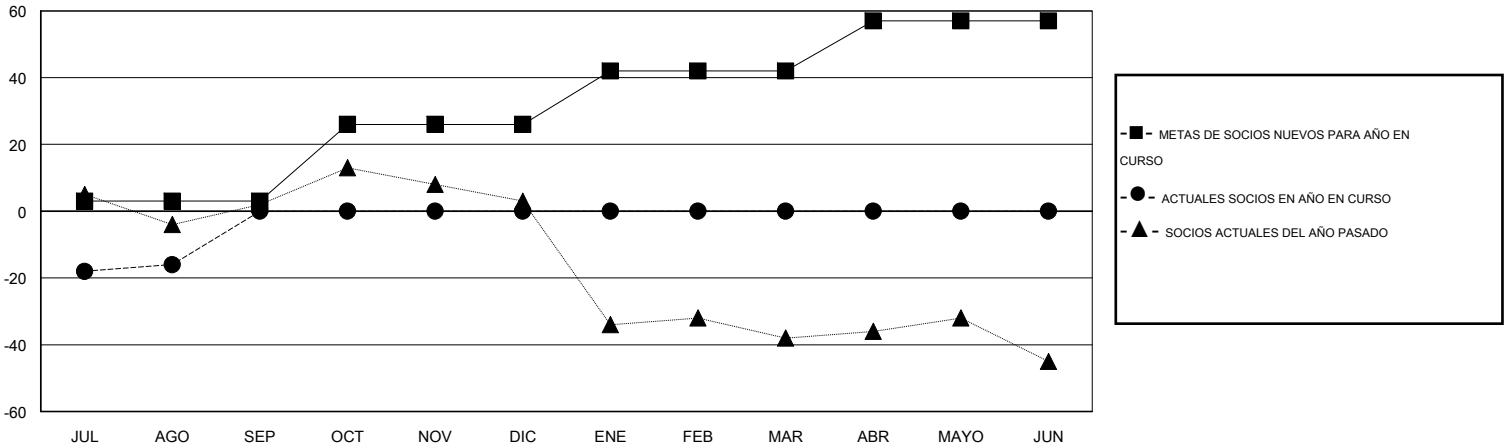

MONTHLY MEMBERSHIP PROGRESS REPORT

District O 1

Results as of: 8/31/2016

GMT: Pedro Marrello

UBICACIÓN ARGENTINA

GMT DE AE 3

Clubes					socios				
RESULTADOS DE 2016-2017					RESULTADOS DE 2016-2017				
TRIMESTRE	META DE CLUBES NUEVOS	NUEVOS CLUBES	CLUBES DADOS DE BAJA	GANANCIA/PÉRDIDA NETA	TRIMESTRE	META DE SOCIOS NUEVOS	SOCIOS FUNDADORES Y NUEVOS SOCIOS AÑADIDOS	SOCIOS DADOS DE BAJA	GANANCIA/PÉRDIDA NETA
JUL/AGO/SEP	0	0	1	-1	JUL/AGO/SEP	3	16	32	-16
OCT/NOV/DIC	1	0	0	0	OCT/NOV/DIC	23	0	0	0
ENE/FEB/MAR	1	0	0	0	ENE/FEB/MAR	16	0	0	0
ABR/MAYO/JUN	1	0	0	0	ABR/MAYO/JUN	15	0	0	0

METAS Y CIFRA ACUMULATIVA DE CLUBES NUEVOS

METAS Y CIFRA ACUMULATIVA DE SOCIOS

CLUBES DADOS DE BAJA: 1	9 CLUBS OF 46 AÑADIERON 1 O MÁS SOCIOS NUEVOS	<u>DISTRIBUCIÓN POR SEXO</u>
		MASCULINO 353 (43.26%)
		FEMENINO 463 (56.74%)
<u>SOCIOS DADOS DE BAJA</u>	CLIC AQUÍ PARA DATOS DE SALUD DE CLUB	SOCIOS EN UNIDAD FAMILIAR 322
FALLECIDOS 0		CABEZA DE FAMILIA 149
CLUB CANCELADO 0		NO ES CABEZA DE FAMILIA 173
OTRO 32		
TOTAL 32		